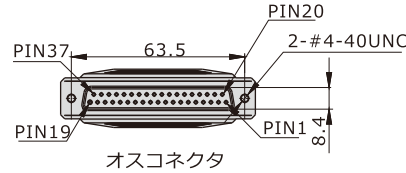

F-DSUB37

D-SUBケーブル配置説明

PIN	色の配置
1	赤+黒
2	グレー+黒
3	ブラン+黒
4	オレンジ+黒
5	黄+黒
6	緑+黒
7	ブルー+黒
8	白+黒
9	紫+赤
10	薄緑+黒
11	薄ブルー+黒
12	ピンク+黒
13	赤
14	グレー
15	ブラン
16	オレンジ
17	黄色
18	緑
19	黒
20	ブルー
21	白
22	紫
23	薄緑
24	薄ブルー
25	ピンク
26	赤+白
27	グレー+白
28	ブラン+白
29	オレンジ+白
30	黄+白
31	緑+白
32	ブルー+白
33	紫+白
34	薄緑+白
35	薄ブルー+白
36	ピンク+白
37	赤+緑