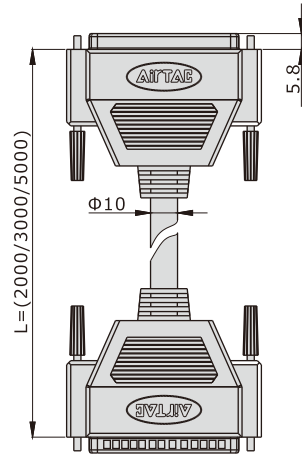

F-DSUB37

D-SUBケーブル配置説明

PIN	色の配置
1	赤+黒
2	グレー+黒
3	ブラン+黒
4	オレンジ+黒
5	黄+黒
6	緑+黒
7	ブルー+黒
8	白+黒
9	紫+赤
10	薄緑+黒
11	薄ブルー+黒
12	ピンク+黒
13	赤
14	グレー
15	ブラン
16	オレンジ
17	黄色
18	緑
19	黒
20	ブルー
21	白
22	紫
23	薄緑
24	薄ブルー
25	ピンク
26	赤+白
27	グレー+白
28	ブラン+白
29	オレンジ+白
30	黄+白
31	緑+白
32	ブルー+白
33	紫+白
34	薄緑+白
35	薄ブルー+白
36	ピンク+白
37	赤+緑