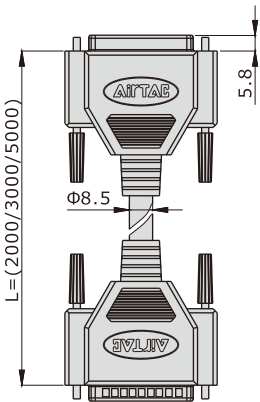

外観規格及びケーブル配置説明

F-DSUB25

D-SUBケーブル配置説明

PIN	色の配置
1	赤+黒
2	グレー+黒
3	ブラン+黒
4	オレンジ+黒
5	黄+黒
6	緑+黒
7	ブルー+黒
8	白+黒
9	紫+赤
10	薄緑+黒
11	薄ブルー+黒
12	ピンク+黒
13	黒
14	赤
15	グレー
16	ブラン
17	オレンジ
18	黄色
19	緑
20	ブルー
21	白
22	紫
23	薄緑
24	薄ブルー
25	ピンク