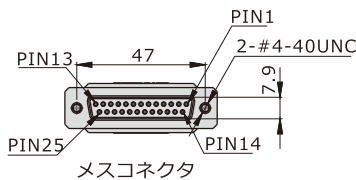

外観規格及びケーブル配置説明

F-DSUB25

D-SUBケーブル配置説明

PIN	色の配置
1	赤+黒
2	グレー+黒
3	ブラン+黒
4	オレンジ+黒
5	黄+黒
6	緑+黒
7	ブルー+黒
8	白+黒
9	紫+赤
10	薄緑+黒
11	薄ブルー+黒
12	ピンク+黒
13	黒
14	赤
15	グレー
16	ブラン
17	オレンジ
18	黄色
19	緑
20	ブルー
21	白
22	紫
23	薄緑
24	薄ブルー
25	ピンク