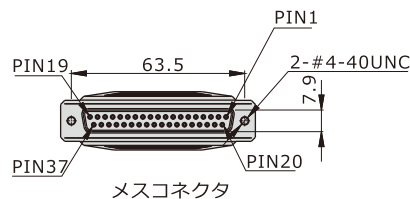

F-DSUB37

D-SUBケーブル配置説明

PIN	色の配置
1	赤+黒
2	グレー+黒
3	ブラン+黒
4	オレンジ+黒
5	黄+黒
6	緑+黒
7	ブルー+黒
8	白+黒
9	紫+赤
10	薄緑+黒
11	薄ブルー+黒
12	ピンク+黒
13	赤
14	グレー
15	ブラン
16	オレンジ
17	黄色
18	緑
19	黒
20	ブルー
21	白
22	紫
23	薄緑
24	薄ブルー
25	ピンク
26	赤+白
27	グレー+白
28	ブラン+白
29	オレンジ+白
30	黄+白
31	緑+白
32	ブルー+白
33	紫+白
34	薄緑+白
35	薄ブルー+白
36	ピンク+白
37	赤+緑