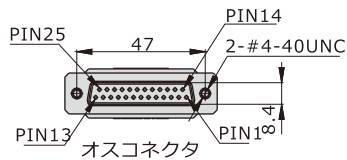

外観規格及びケーブル配置説明

F-DSUB25

D-SUBケーブル配置説明

PIN	色の配置
1	赤+黒
2	グレー+黒
3	ブラン+黒
4	オレンジ+黒
5	黄+黒
6	緑+黒
7	ブルー+黒
8	白+黒
9	紫+赤
10	薄緑+黒
11	薄ブルー+黒
12	ピンク+黒
13	黒
14	赤
15	グレー
16	ブラン
17	オレンジ
18	黄色
19	緑
20	ブルー
21	白
22	紫
23	薄緑
24	薄ブルー
25	ピンク